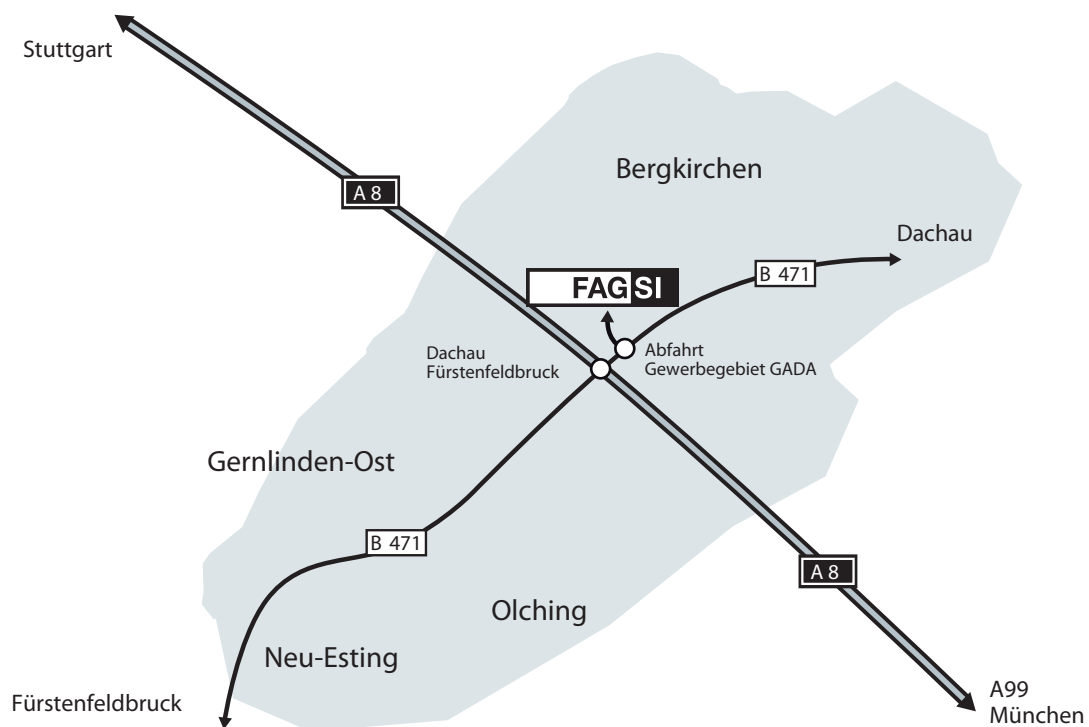

FAGSI Vertriebs- und Vermietungs-GmbH Bergkirchen

FAGSI Vertriebs-
und Vermietungs-GmbH
Niederlassung Süd
Neuriesstraße 11
D-85232 Bergkirchen
Telefon +49 8142 65246-0
Telefax +49 8142 65246-10
muenchen@fagsi.de

www.fagsi.com