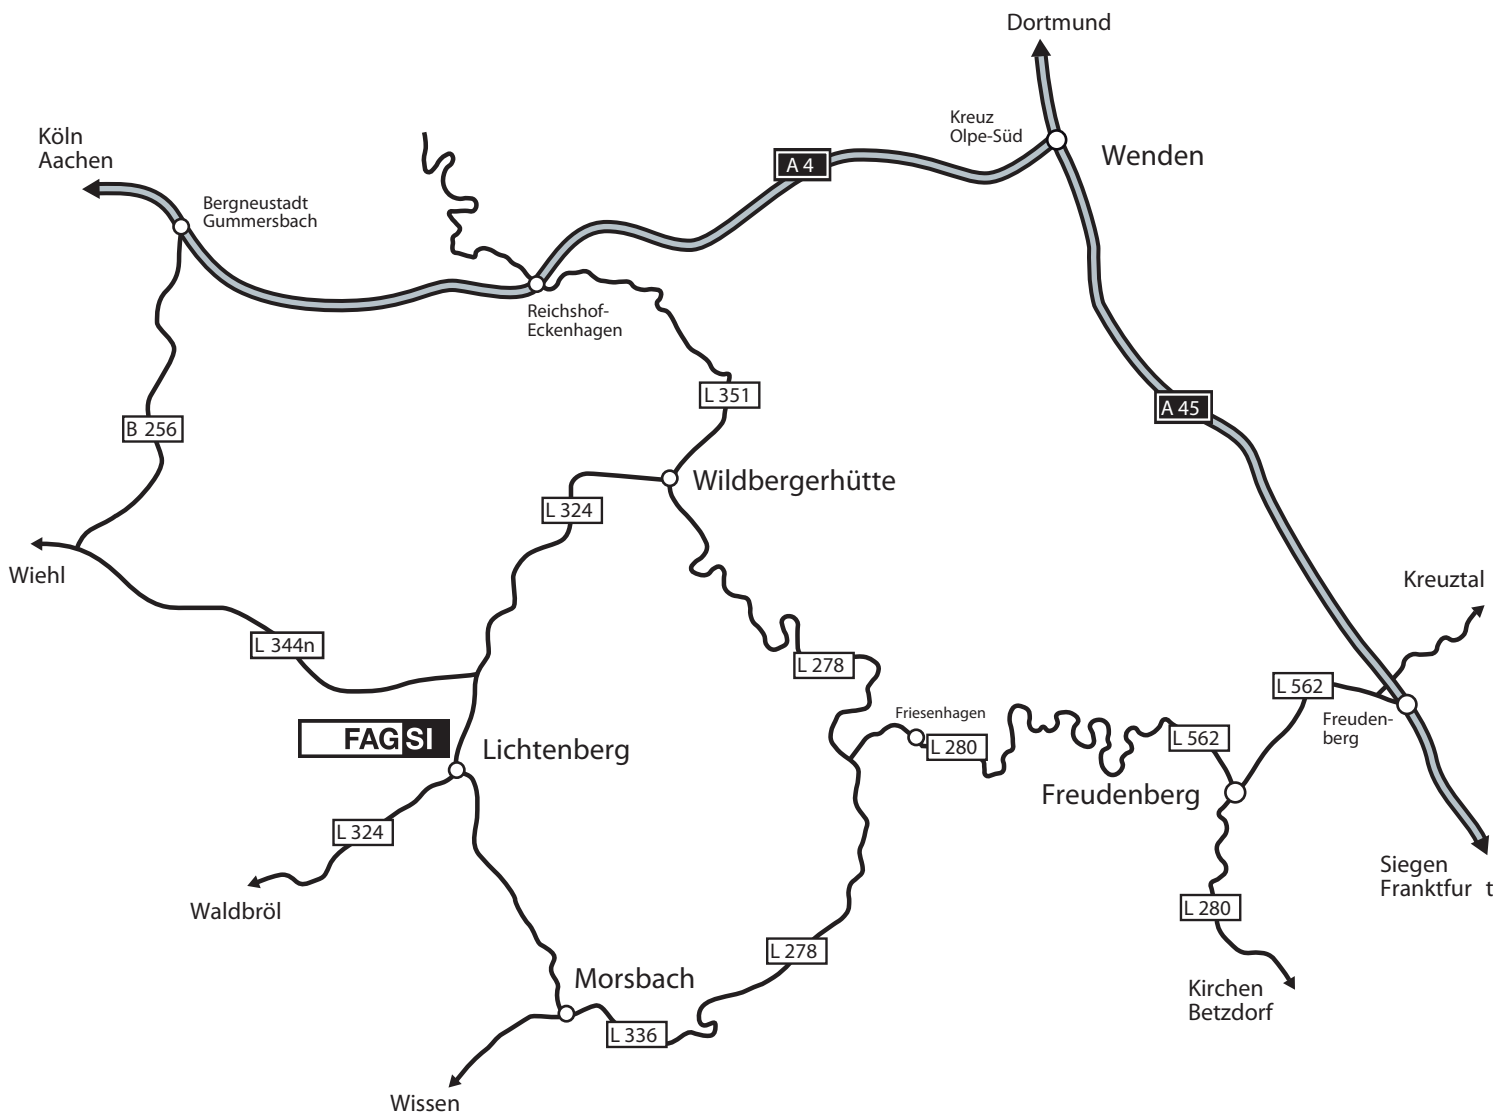

FAGSI Vertriebs- und Vermietungs-GmbH Morsbach-Lichtenberg

FAGSI Vertriebs-
und Vermietungs-GmbH
Gewerbepark Stippe 1
D-51597 Morsbach
Telefon +49 2294 9098-700
Telefax +49 2294 9098-742
info@fagsi.com

www.fagsi.com